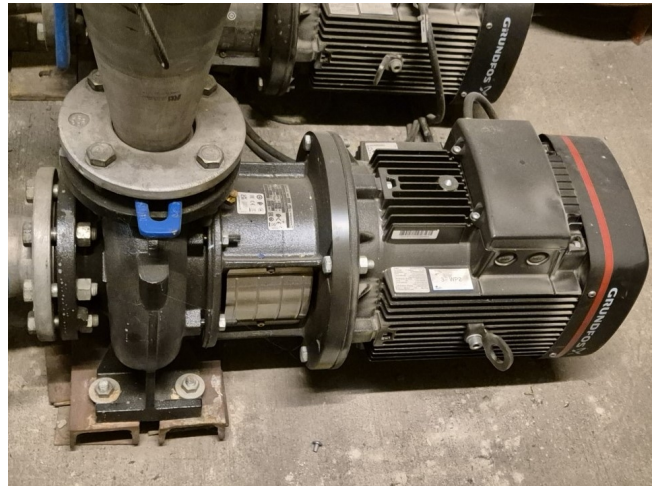

# Grundfos NB 65-125/137 AAF2AESBQQEMW1

## Specifications

Merk	Grundfos
Type	NB 65-125/137 AAF2AESBQQEMW1
Volumestroom Q max. (m <sup>3</sup> /u)	114,9
Leveringshoogte H max. (M)	18,8
Vermogen max. (kW)	7,5
Stock	1

### Used Grundfos NB 65-125/137 AAF2AESBQQEMW1

Gebruikte Grundfos NB 65-125/137 AAF2AESBQQEMW1 waterpomp met een Grundfos MG132SB2-38FF265-H3 elektromotor 50/60 Hz - 7,5 kW - 2910/3530 tpm. De pomp heeft de volgende specificaties: Pmax: 7,5 kW - Hmax: 18,8 m - Qmax: 114,9 m<sup>3</sup>/u. Afmetingen: 300x700x350 mm (lxbxh).